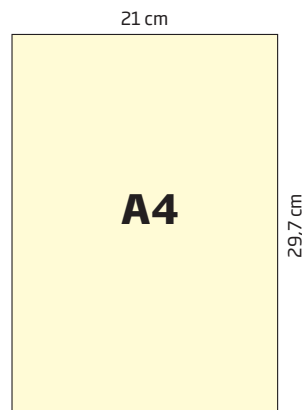

## Bannermaterial

We recommend 200-250 g polyester

🇬🇧 Single sided roll-up produced in a lightweight silver anodized aluminum construction for A4 or A3 posters. Tape on top profile and bottom paper roll makes mounting easy. New tape must be mounted when changing the poster. Delivered without poster.

🇩🇪 Einseitiger Roll-up aus leichtem silbereloxiertem Aluminium hergestellt für A4 oder A3 Plakate. Das Klebeband an der Klemmleiste sowie an der Rolle, ermöglicht ein leichtes Montage des Posters. Bei einem Austausch vom Poster muss neues Klebeband montiert werden. Wird ohne Poster geliefert.

## Print and assembly version 1

The tape will be visible at the bottom

## Print and assembly version 2

1 cm of the print + the mounting tape in the bottom will **not** be visible

Model	Art.no.	Banner size	Visible Banner	Colour	Total W x H	Package size and weight	Pallet size and quantity
340	4584	A4 21 x 29,7/30,7 cm	21 x 29,7 cm	Alu/silver	24,5 x 34 cm	4,5 x 26 x 4,5 cm 0,4 kg	80 x 120 x 220 cm 800 pcs.
340	4583	A3 29,7 x 42/43 cm	29,7 x 42 cm	Alu/silver	33 x 43,5 cm	4,5 x 35 x 4,5 cm 0,5 kg	80 x 120 x 220 cm 400 pcs.