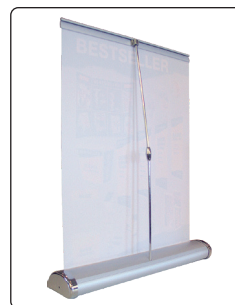

Print and assembly version 2

1 cm of the print + the mounting tape in the bottom will **not** be visible

Model	Art.no.	Banner size	Visible Banner	Colour	Total W x H	Package size and weight	Pallet size and quantity
340	4584	A4 21 x 29,7/30,7 cm	21 x 29,7 cm	Alu/silver	24,5 x 34 cm	4,5 x 26 x 4,5 cm 0,4 kg	80 x 120 x 220 cm 800 pcs.
340	4583	A3 29,7 x 42/43 cm	29,7 x 42 cm	Alu/silver	33 x 43,5 cm	4,5 x 35 x 4,5 cm 0,5 kg	80 x 120 x 220 cm 400 pcs.