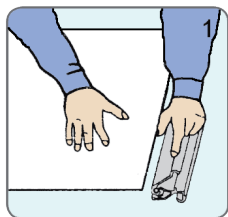

Enkelt-sided roll-up udført i sølv-eloxeret aluminium. Solid konstruktion med 1-3 fødder. Topprofil med klemmleiste, samt tape på bundrulle, gør det let at montere banneret. Ved udskiftning af budskab, skal ny tape monteres. Inkl. sort luksus taske. Leveres uden banner.

Open the snap clip, insert the top of the graphic into the gap, make the graphic flat.

Close the snap clip.

Take the protective film of the adhesive tape. Place the graphic evenly on the leading paper. Use the line as a guideline.