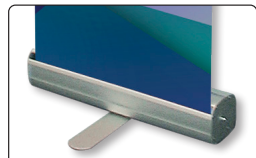

Number of feet
30 - 70 cm: 1 foot
80 - 150 cm: 2 feet
180 - 200 cm: 3 feet