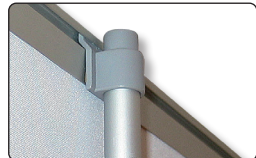

Number of feet
30 - 70 cm: 1 foot
80 - 150 cm: 2 feet
180 - 200 cm: 3 feet