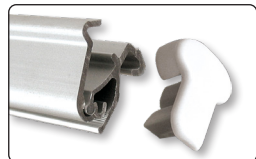

Number of feet
30 - 70 cm: 1 foot
80 - 150 cm: 2 feet
180 - 200 cm: 3 feet