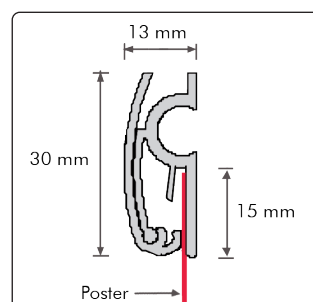

 30 mm alu banner- and posterlist set with endcaps and 2 plastic hangers for wall or ceiling. Suitable for heavier materials. The profiles are available in 3 metres lengths for customized production (model 275).

 30 mm Alu Banner- und Posterleiste Satz. Inkl. Endkappen und 2 schwarze Kunststoff Aufhängehaken für Wand- oder Deckenbefestigung. Für schwerere Materialien geeignet. Die Profile sind in 3-Meter-Längen für kunden-spezifische Anfertigung (Modell 275).

For heavier banner materials
50 - 500 micron

Model	Article	Poster width	Profile grip *	Color	Total width	Package size and weight	Pallet size and quantity
251	6105	21,0 cm	1,5 cm	Alu/silver	21,6 cm	22 x 26 x 3,2 cm 0,2 kg	80 x 120 x 220 cm 4000 pcs.
251	6106	29,7 cm	1,5 cm	Alu/silver	30,3 cm	22 x 36 x 3,2 cm 0,3 kg	80 x 120 x 220 cm 3050 pcs.
251	6107	42,0 cm	1,5 cm	Alu/silver	42,6 cm	22 x 48 x 3,2 cm 0,5 kg	80 x 120 x 220 cm 2400 pcs.
251	6108	50,0 cm	1,5 cm	Alu/silver	50,6 cm	22 x 56 x 3,2 cm 0,5 kg	80 x 120 x 220 cm 2400 pcs.
251	6109	59,4 cm	1,5 cm	Alu/silver	60,0 cm	22 x 66 x 3,2 cm 0,6 kg	80 x 120 x 220 cm 1600 pcs.
251	6110	70,0 cm	1,5 cm	Alu/silver	70,6 cm	22 x 76 x 3,2 cm 0,7 kg	80 x 120 x 220 cm 1450 pcs.
251	6111	84,1 cm	1,5 cm	Alu/silver	84,7 cm	22 x 91 x 3,2 cm 0,9 kg	80 x 120 x 220 cm 1000 pcs.
251	6112	100,0 cm	1,5 cm	Alu/silver	100,6 cm	22 x 107 x 3,2 cm 1,0 kg	80 x 120 x 220 cm 1000 pcs.
251	6113	120,0 cm	1,5 cm	Alu/silver	120,6 cm	22 x 126 x 3,2 cm 1,2 kg	80 x 130 x 220 cm 1000 pcs.
251	6114	135,0 cm	1,5 cm	Alu/silver	135,6 cm	22 x 141 x 3,2 cm 1,4 kg	80 x 130 x 220 cm 1000 pcs.
251	6119	150,0 cm	1,5 cm	Alu/silver	150,6 cm	22 x 156 x 3,2 cm 1,6 kg	80 x 130 x 220 cm 1000 pcs.
251	6120	180,0 cm	1,5 cm	Alu/silver	180,6 cm	22 x 186 x 3,2 cm 1,8 kg	80 x 130 x 220 cm 1000 pcs.