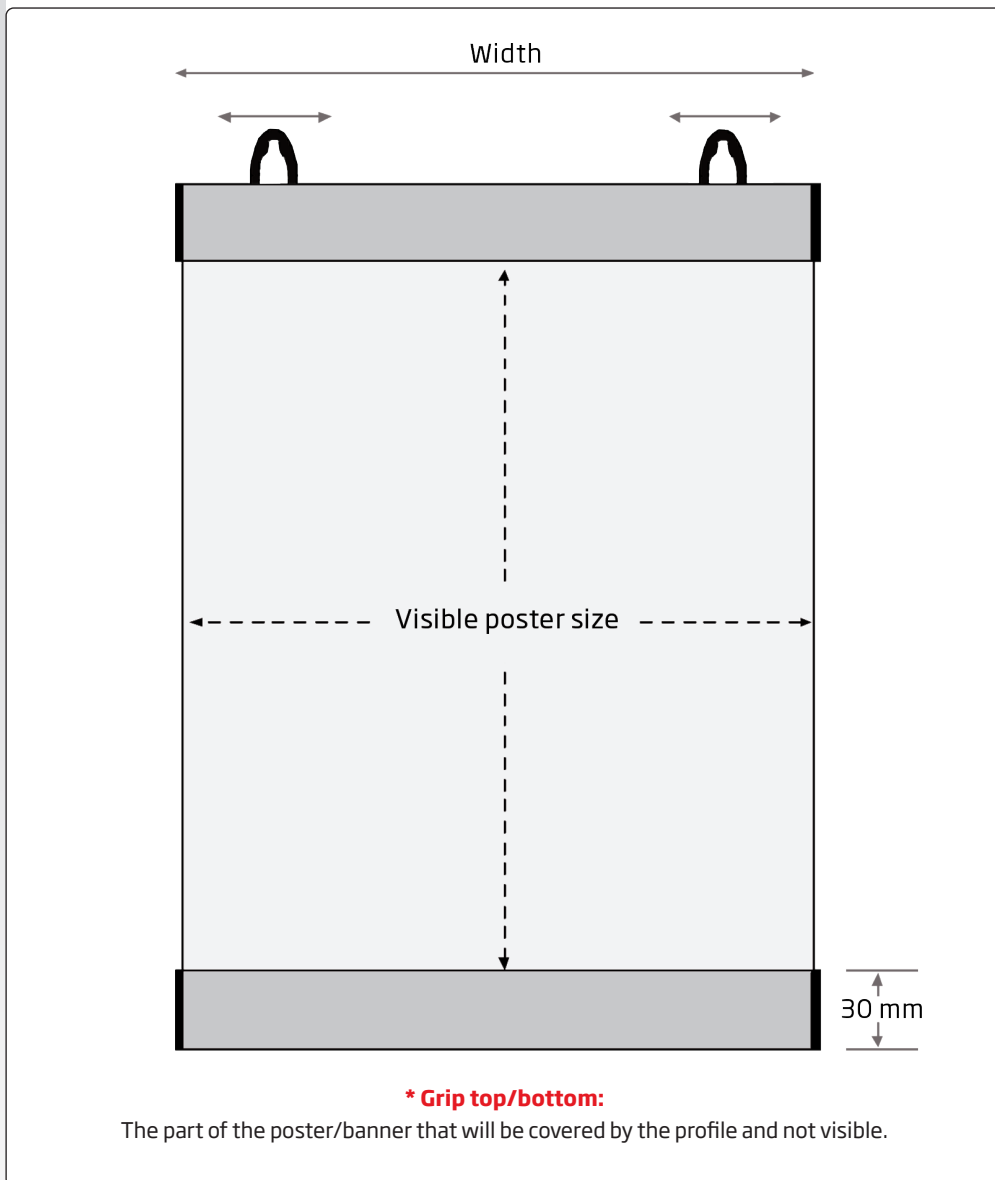

 30 mm alu banner- and posterlist set with endcaps and 2 plastic hangers for wall or ceiling. Suitable for heavier materials. The profiles are available in 3 metres lengths for customized production (model 275).

 30 mm Alu Banner- und Posterleiste Satz. Inkl. Endkappen und 2 schwarze Kunststoff Aufhängehaken für Wand- oder Deckenbefestigung. Für schwerere Materialien geeignet. Die Profile sind in 3-Meter-Längen für kunden-spezifische Anfertigung (Modell 275).

For heavier banner materials
50 - 500 micron

Model	Article	Poster width	Profile grip *	Color	Total width	Package size and weight	Pallet size and quantity
251	6105	21,0 cm	1,5 cm	Alu/silver	21,6 cm	22 x 26 x 3,2 cm 0,2 kg	80 x 120 x 220 cm 4000 pcs.
251	6106	29,7 cm	1,5 cm	Alu/silver	30,3 cm	22 x 36 x 3,2 cm 0,3 kg	80 x 120 x 220 cm 3050 pcs.
251	6107	42,0 cm	1,5 cm	Alu/silver	42,6 cm	22 x 48 x 3,2 cm 0,5 kg	80 x 120 x 220 cm 2400 pcs.
251	6108	50,0 cm	1,5 cm	Alu/silver	50,6 cm	22 x 56 x 3,2 cm 0,5 kg	80 x 120 x 220 cm 2400 pcs.
251	6109	59,4 cm	1,5 cm	Alu/silver	60,0 cm	22 x 66 x 3,2 cm 0,6 kg	80 x 120 x 220 cm 1600 pcs.
251	6110	70,0 cm	1,5 cm	Alu/silver	70,6 cm	22 x 76 x 3,2 cm 0,7 kg	80 x 120 x 220 cm 1450 pcs.
251	6111	84,1 cm	1,5 cm	Alu/silver	84,7 cm	22 x 91 x 3,2 cm 0,9 kg	80 x 120 x 220 cm 1000 pcs.
251	6112	100,0 cm	1,5 cm	Alu/silver	100,6 cm	22 x 107 x 3,2 cm 1,0 kg	80 x 120 x 220 cm 1000 pcs.
251	6113	120,0 cm	1,5 cm	Alu/silver	120,6 cm	22 x 126 x 3,2 cm 1,2 kg	80 x 130 x 220 cm 1000 pcs.
251	6114	135,0 cm	1,5 cm	Alu/silver	135,6 cm	22 x 141 x 3,2 cm 1,4 kg	80 x 130 x 220 cm 1000 pcs.
251	6119	150,0 cm	1,5 cm	Alu/silver	150,6 cm	22 x 156 x 3,2 cm 1,6 kg	80 x 130 x 220 cm 1000 pcs.
251	6120	180,0 cm	1,5 cm	Alu/silver	180,6 cm	22 x 186 x 3,2 cm 1,8 kg	80 x 130 x 220 cm 1000 pcs.